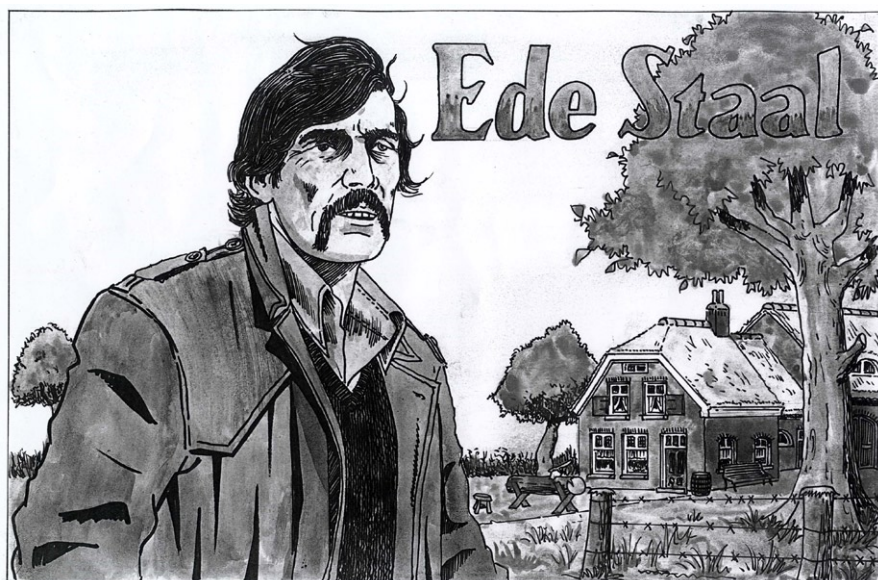

# Bestelformulier Giclees van Ede Staal

door Charles van den Broek

Omschrijving product:

een werk van Charles van den Broek in een beperkte oplage  
van resp. 500 stuks 99 stuks, genummerd en gesigneerd door de kunstenaar per stuk.

Techniek:

Giclee= een digitale replica 320 grams Hahnemuller papier, met UV-vaste gepigmenteerde  
inkten geprint, genummerd en gesigneerd door de kunstenaar.

- Formaat incl. zuurvrij passepartout naturel 24x30 cm.  
Beeldmaat 13x20 cm bestelcode ESA-01-P-A.  
Verkoopprijs incl 19% BTW € 34,90
- Formaat incl. zuurvrij passepartout naturel 50x70 cm.  
Beeldmaat 32x50 cm bestelcode ESA-01-P-B.  
Verkoopprijs incl 19% BTW € 98,00