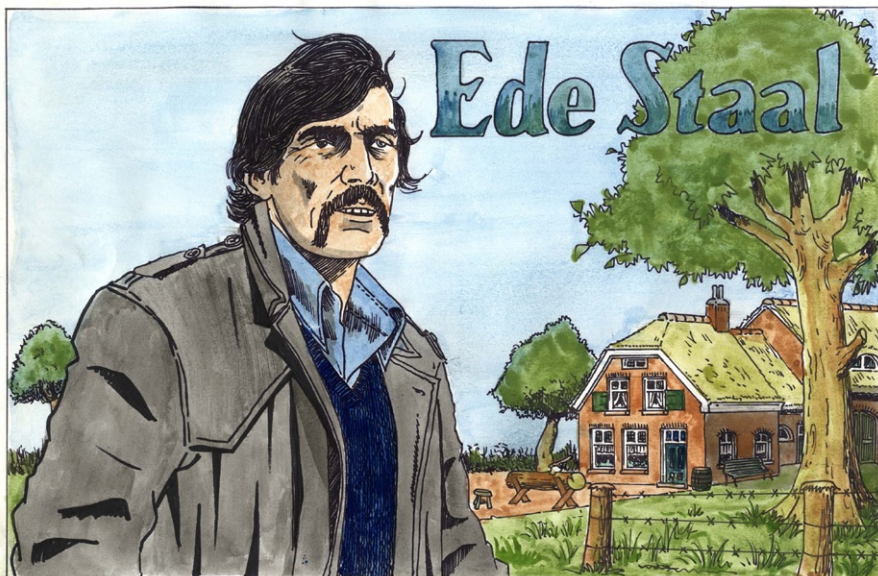

# Bestelformulier Giclees van Ede Staal

door Charles van den Broek

Omschrijving product:

een werk van Charles van den Broek in een beperkte oplage  
van resp. 500 stuks 99 stuks, genummerd en gesigneerd door de kunstenaar per stuk.

Techniek:

Giclee= een digitale replica 320 grams Hahnemuller papier, met UV-vaste gepigmenteerde  
inkten geprint, genummerd en gesigneerd door de kunstenaar.

- Formaat incl. zuurvrij passepartout naturel 24x30 cm.  
Beeldmaat 13x20 cm bestelcode ESA-01-P-A.  
Verkoopprijs incl 19% BTW € 34,90
- Formaat incl. zuurvrij passepartout naturel 50x70 cm.  
Beeldmaat 32x50 cm bestelcode ESA-01-P-B.  
Verkoopprijs incl 19% BTW € 98,00